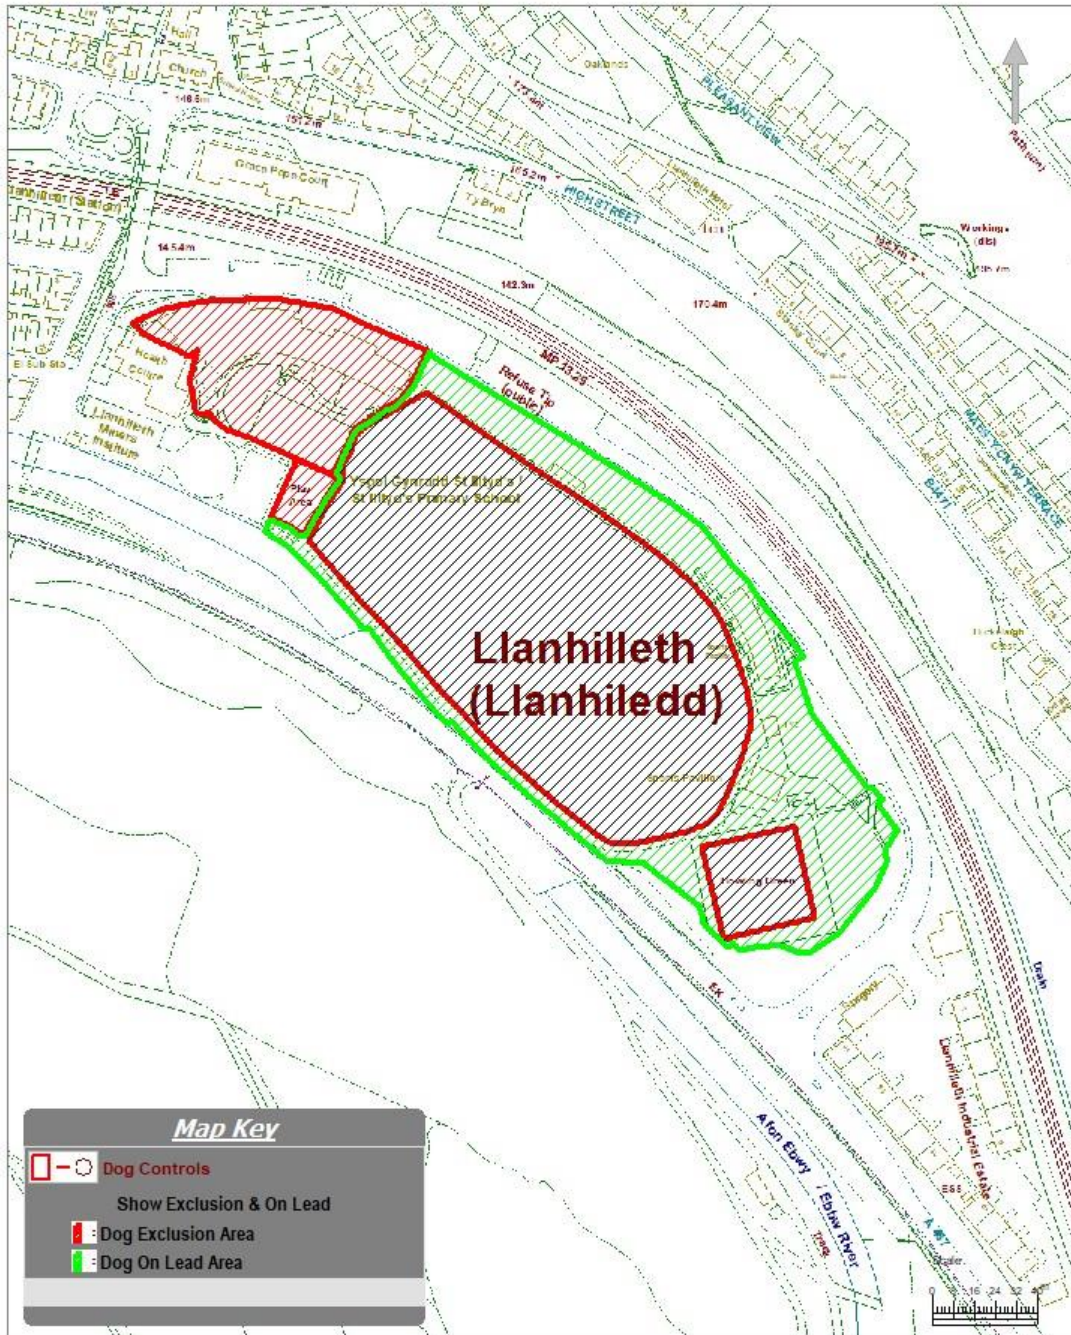

BLAENAU GWENT COUNTY BOROUGH COUNCIL

Dog Controls - Public Space Protection Order

Order Ref. No.	PSPO-DC-04 & PSPO-DC-129
Site Name	St Illtyds Primary school & Llanhilleth recreation ground

Scale: 1:2200   Map Sheet Reference: SO2100NE

(C) Crown copyright. All rights reserved. Blaenau Gwent County Borough Council
OS Licence number 100042034, 2021